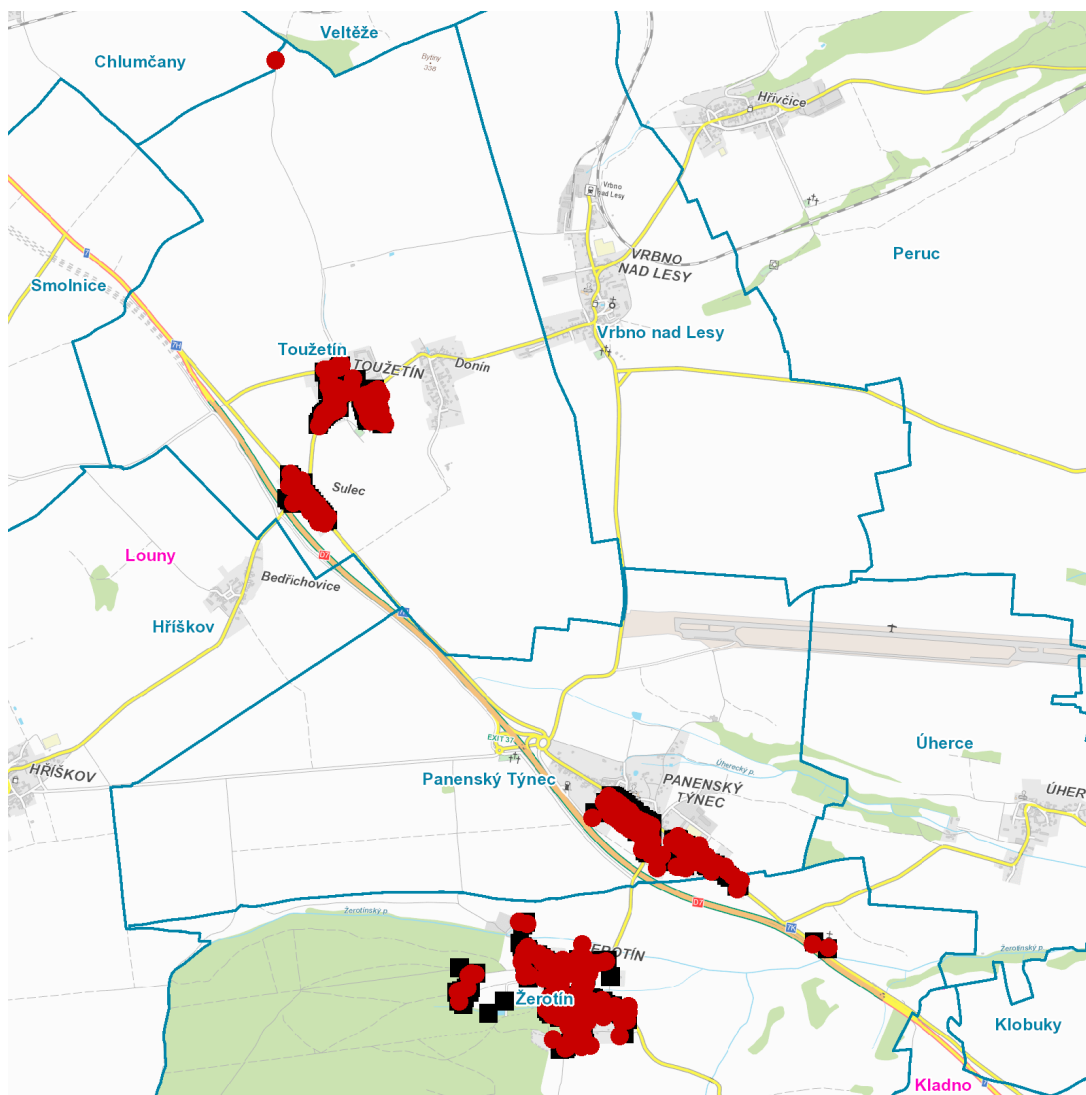

dne **30. 11. 2023** od **9:00** do **14:00** hodin

Plánovaná odstávka zahrnuje tyto lokality:**Panenský Týnec (okres Louny)**

č. p. 6, 8, 9, 11, 13-18, 20, 21, 22, 23, 30, 36, 41, 49, 50, 53, 58, 61, 63, 76, 99, 101, 102, 105, 106, 112, 114, 116, 117, 121, 122, 123, 126, 139-143, 146, 148, 150, 151, 159-167, 169-185, 191, 193, 194

kat. území **Toužetín** (kód **767913**): parcelní č. 56, 59, 94, 166, 408/35, 408/50, 408/61, 410, 619

Žerotín (okres Louny)

č. p. 1-20, 22, 23, 24, 26, 27, 28, 30, 32-38, 40-62, 64-74, 77-82, 84-94, 96-100, 102, 103, 104, 105, 107, 108, 110, 111, 112

č. ev. 4, 5, 7, 12, 19, 21, 31, 45, 46, 47, 49, 50, 51, 52, 57, 59, 63

kat. území **Žerotín u Panenského Týnce** (kód **717584**): parcelní č. 48/13, 68/1, 68/26, 69/5, 69/14, 82/2, 98, 169/3, 173/1, 174/1, 185/76, 208/120, 225, 238, 833/1, 854/30

dne 30. 11. 2023 od 9:00 do 14:00 hodin

Orientační mapový podklad odstávkou dotčených lokalit

VYSVĚTLIVKY

- – adresy dotčené odstávkou elektřiny
- – místa připojení k elektrické síti dotčená odstávkou

INFORMACE ZASLÁNA